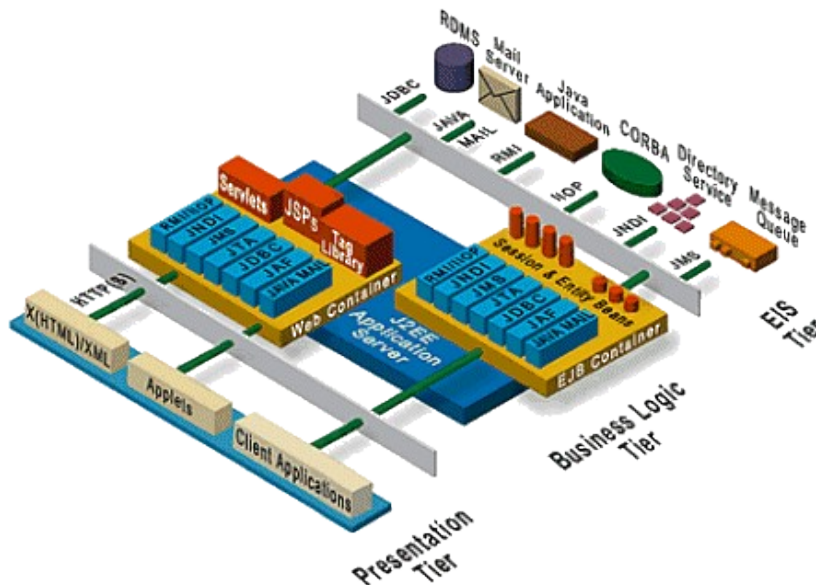

Java Tech Team

Expertos en Java, SOA y XML

El Java Tech Team es un grupo de profesionales especializados en el desarrollo de aplicaciones y servicios webs basados en tecnología Java, SOA y XML.

Nuestro equipo podrá llevar a cabo proyecto de toda envergadura, ya sea aplicaciones stand-alone Java o complejas aplicaciones empresariales J2EE. También contamos con el expertise para desarrollar XML-driven applications así como la integración con SOA.

Contamos con profesionales juniors y seniors, preparados para trabajar en proyectos para empresas grandes y chicas.

Ventajas del desarrollo de componentes

- Altera el desarrollo haciendo énfasis en la composición de sistemas de software.
- Esto incrementa la flexibilidad de los sistemas, haciendo que los costos y tiempos de desarrollo y mantenimiento caigan.
- La tecnología de integración de componentes mejora la eficiencia del desempeño.
- Es posible la reutilización de software existente.

Somos expertos en:

- Java, J2SE, J2ME, J2EE.
- EJB, JSP, JSF, Servlets, etc.
- J2EE frameworks (Struts, etc.)
- XML
- JDBC
- UML
- Web Services, SOA, SOAP, etc.
- Unit Testing
- Extreme Programming
- RUP
- y más...