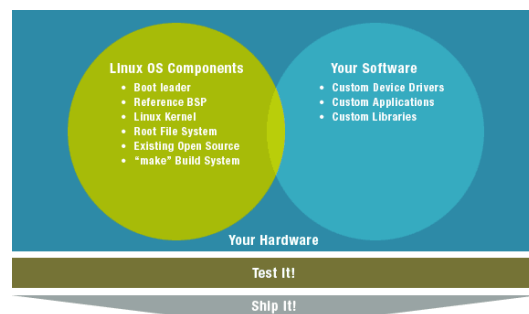

El manejo de una amplia variedad de tecnologías basadas en open source y Linux nos permite acompañar migración o implementación de su compañía en todo el ciclo de vida, desde el análisis de riesgo y factibilidad hasta la implementación y testing.

Ventajas del Desarrollo y soporte Linux/Open Source

- Corto time-to-market.
- Disminución significativa en costos y riesgos de implementación.
- Soporte de una comunidad abierta mundial y en crecimiento constante.
- Uso de tecnologías avaladas por grandes corporaciones de IT mundiales.
- Mejora considerable en performance y utilización de recursos.
- Disminución considerable en los costos de licencias.
- Independencia de proveedores y soporte.

Ofrecemos:

- Desarrollo sobre plataforma LAMP y J2EE.
- Desarrollo de aplicaciones Linux.
- Desarrollo de aplicaciones corporativas basadas en open source.
- Integración de sistemas actuales con open source.
- Migración de otras tecnologías a open source.
- Administración y soporte de servidores basados en Linux y open source.
- Análisis de riesgo y de implementación de tecnologías basadas en open source.
- Consultoría Linux y open source en general.