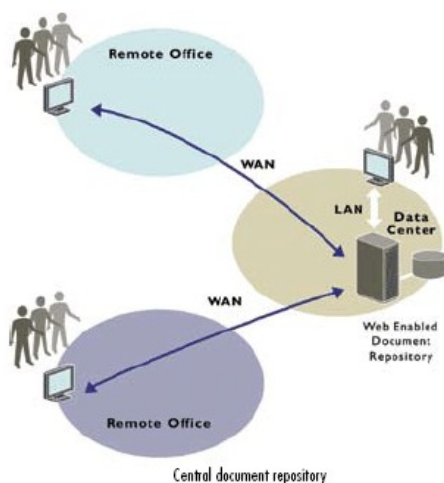

Flozer BizServer

Completa solución de servidor empresarial que le ofrece funciones de mensajería y colaboración, acceso a Internet con seguridad optimizada, almacenamiento seguro de datos, impresión confiable, la capacidad de ejecutar aplicaciones específicas de cada departamento de la empresa y servicio de fax. Sus completas características de administración ayudan a los proveedores de tecnología a configurar, ejecutar y mantener las redes de forma productiva y eficiente..

El problema

En los entornos corporativos de hoy en día, las pequeñas empresas consiguen más a partir de menos. Los profesionales de las tecnologías de la información o TI pueden contribuir a lograr más mediante la implementación de nuestras soluciones con el fin de proporcionar una infraestructura informática fiable con una seguridad mejorada.

La solución

Nuestro producto proporciona una completa solución de servidor empresarial que ofrece funciones de mensajería y colaboración, acceso a Internet con seguridad optimizada, almacenamiento seguro de datos, impresión confiable, la capacidad de ejecutar aplicaciones específicas de cada departamento de la empresa y servicio de fax. Y sus completas características de administración ayudan a los proveedores de tecnología a configurar, ejecutar y mantener las redes de forma productiva y eficiente.