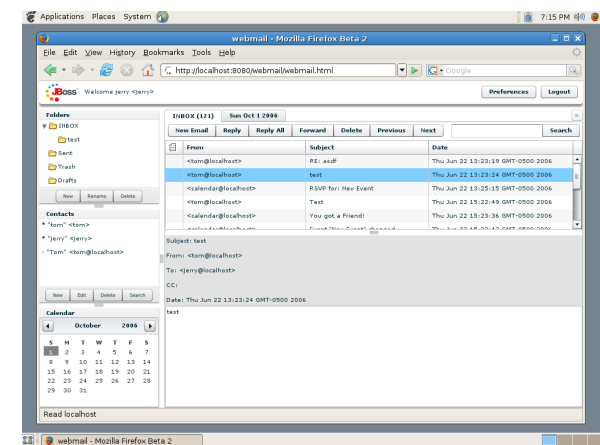

Principales características

- Integración garantizada
  - Compatibilidad e integración con redes Windows, Unix y Linux.
  - Incluye el servicio de directorio OpenLDAP y sus herramientas.
  - Entorno de comunicación y colaboración en equipo.
  - Infraestructura de comunicación, mensajería y colaboración que contribuye a aumentar la productividad.
  - Un lugar unificado para administrar el correo electrónico, calendarios, contactos y otra información personal y del grupo.
  - Fax con menos líneas de teléfono, desde el escritorio del usuario, en el momento que éste decida.
  - Servicios de enrutamiento y acceso remoto (RRAS, Routing and Remote Access Services)
  - Firewall RRAS
  - Aplicaciones específicas de la empresa que admiten el uso de bases de datos relacionales.
  - Herramientas destinadas al desarrollo de sofisticados sitios Web
- Componentes
  - Servidor de Correo (POP3/IMAP/POPS/IMAPS)
  - Servidor Web (HTTP/HTTPS)
  - Servicio de Directorio (LDAP)
  - Servidor Ficheros (SMB)
  - Servidor FTP
  - Servicios Remotos (VNC)
  - Acceso correo via WebMail
  - Documentación centralizada (Wiki)
  - Gestión de Proyectos
  - Control de versiones Subversion
  - Tracker de proyectos
  - Servidor de comunicación
  - Sistema de Gestión de documentación