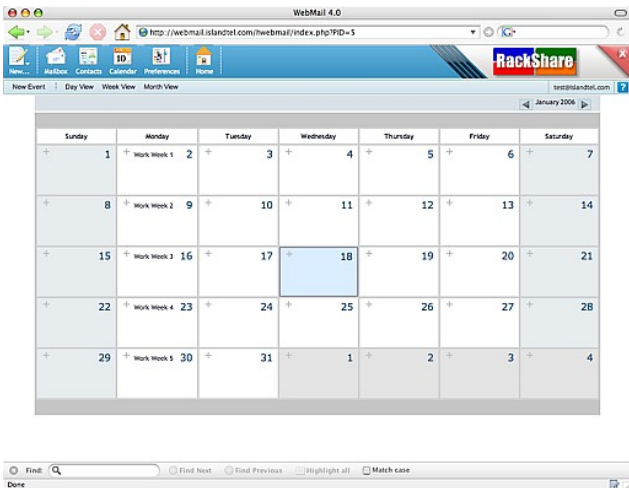

Principales características

- Integración garantizada
  - Compatibilidad e integración con redes Windows, Unix y Linux.
  - Incluye el servicio de directorio OpenLDAP y sus herramientas.
  - Entorno de comunicación y colaboración en equipo.
  - Infraestructura de comunicación, mensajería y colaboración que contribuye a aumentar la productividad.
  - Un lugar unificado para administrar el correo electrónico, calendarios, contactos y otra información personal y del grupo.
  - Fax con menos líneas de teléfono, desde el escritorio del usuario, en el momento que éste decida.
  - Servicios de enrutamiento y acceso remoto (RRAS, Routing and Remote Access Services)
  - Firewall RRAS
  - Aplicaciones específicas de la empresa que admiten el uso de bases de datos relacionales.
  - Herramientas destinadas al desarrollo de sofisticados sitios Web
- Componentes
  - Servidor de Correo (POP3/IMAP/POPS/IMAPS)
  - Servidor Web (HTTP/HTTPS)
  - Servicio de Directorio (LDAP)
  - Servidor Ficheros (SMB)
  - Servidor FTP
  - Servicios Remotos (VNC)
  - Acceso correo via WebMail
  - Documentación centralizada (Wiki)
  - Gestión de Proyectos
  - Control de versiones Subversion
  - Tracker de proyectos
  - Servidor de comunicación
  - Sistema de Gestión de documentación