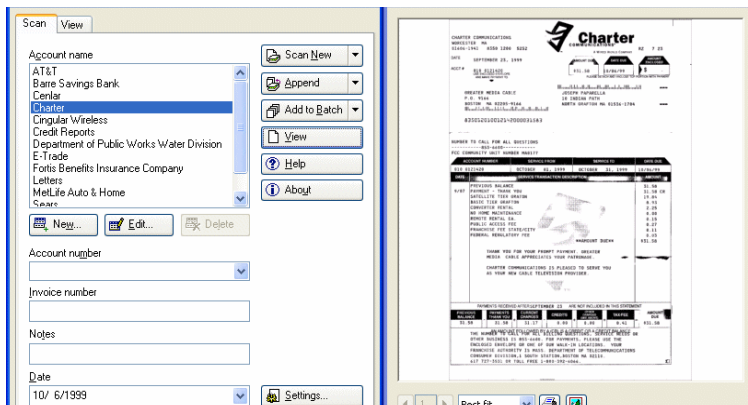

Principales características

- Integración garantizada
  - Compatibilidad e integración con redes Windows, Unix y Linux.
  - Incluye el servicio de directorio OpenLDAP y sus herramientas.
  - Entorno de comunicación y colaboración en equipo.
  - Infraestructura de comunicación, mensajería y colaboración que contribuye a aumentar la productividad.
  - Un lugar unificado para administrar el correo electrónico, calendarios, contactos y otra información personal y del grupo.
  - Fax con menos líneas de teléfono, desde el escritorio del usuario, en el momento que éste decida.
  - Servicios de enrutamiento y acceso remoto (RRAS, Routing and Remote Access Services)
  - Firewall RRAS
  - Aplicaciones específicas de la empresa que admiten el uso de bases de datos relacionales.
  - Herramientas destinadas al desarrollo de sofisticados sitios Web
- Componentes
  - Servidor de Correo (POP3/IMAP/POPS/IMAPS)
  - Servidor Web (HTTP/HTTPS)
  - Servicio de Directorio (LDAP)
  - Servidor Ficheros (SMB)
  - Servidor FTP
  - Servicios Remotos (VNC)
  - Acceso correo via WebMail
  - Documentación centralizada (Wiki)
  - Gestión de Proyectos
  - Control de versiones Subversion
  - Tracker de proyectos
  - Servidor de comunicación
  - Sistema de Gestión de documentación