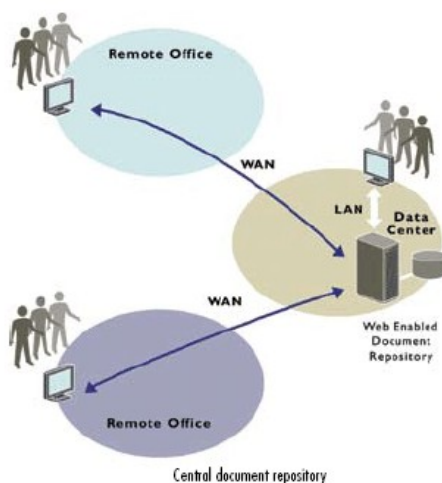

Flozer BizServer

Completa solución de servidor empresarial que le ofrece funciones de mensajería y colaboración, acceso a Internet con seguridad optimizada, almacenamiento seguro de datos, impresión confiable, la capacidad de ejecutar aplicaciones específicas de cada departamento de la empresa y servicio de fax. Sus completas características de administración ayudan a los proveedores de tecnología a configurar, ejecutar y mantener las redes de forma productiva y eficiente..

El problema

En los entornos corporativos de hoy en día, las pequeñas empresas consiguen más a partir de menos. Los profesionales de las tecnologías de la información o TI pueden contribuir a lograr más mediante la implementación de nuestras soluciones con el fin de proporcionar una infraestructura informática fiable con una seguridad mejorada.

La solución

Nuestro producto proporciona una completa solución de servidor empresarial que ofrece funciones de mensajería y colaboración, acceso a Internet con seguridad optimizada, almacenamiento seguro de datos, impresión confiable, la capacidad de ejecutar aplicaciones específicas de cada departamento de la empresa y servicio de fax. Y sus completas características de administración ayudan a los proveedores de tecnología a configurar, ejecutar y mantener las redes de forma productiva y eficiente.