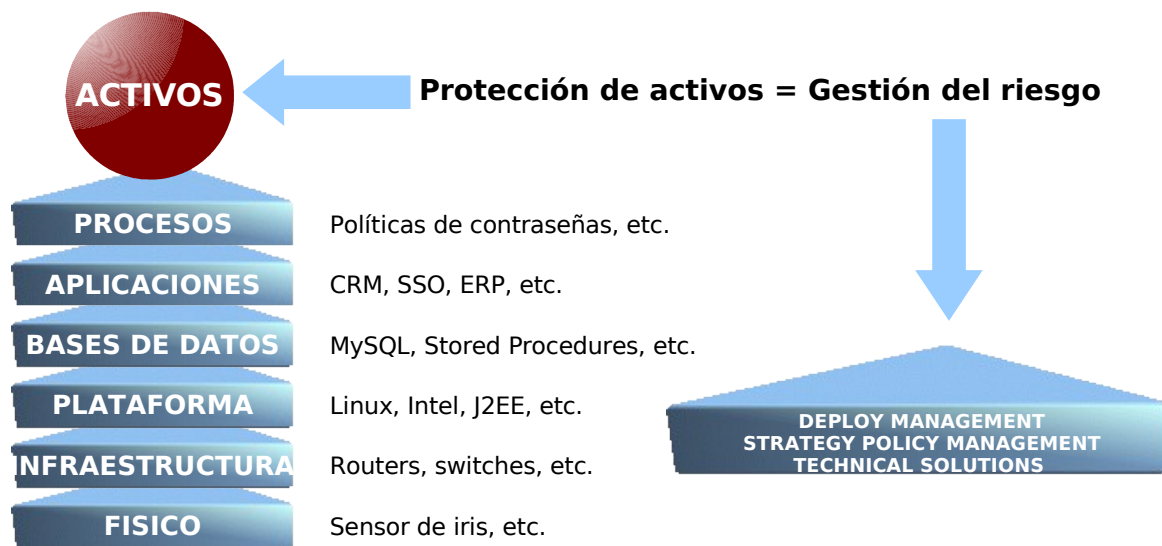

Arquitectura de soluciones

SYB Security ofrece una arquitectura integrada de soluciones que permiten desde el control del riesgo proteger los activos más valiosos de su compañía.

Esta arquitectura se divide en 6 niveles que llegan a todos los componentes de su sistema de seguridad informática.

Independiente de la embargadura de su instalación o del tamaño del presupuesto de su departamento de seguridad informática, nuestra arquitectura versátil nos permite confeccionar una solución a medida de sus necesidades particulares.

<p>DEPLOY MANAGEMENT. Incluye una gama de soluciones y servicios que acompañan a su compañía en el despliegue de sus componentes o arquitecturas de IT de manera de gestionar el riesgo desde la seguridad informática a partir del minuto 0.</p>	<p>STRATEGY POLICY MANAGEMENT. Las soluciones y servicios de nuestra compañía le permiten gestionar las políticas estratégicas de su sistemas de seguridad de información. Esta gestión limita considerablemente los riesgos de sus activos.</p>	<p>TECHNICAL SOLUTIONS. Finalmente completamos nuestras funciones clave en su compañía a través de soluciones tecnológicas que permiten medir, controlar y proteger sus activos más preciados contras las amenazas internas y externas.</p>
--	---	--